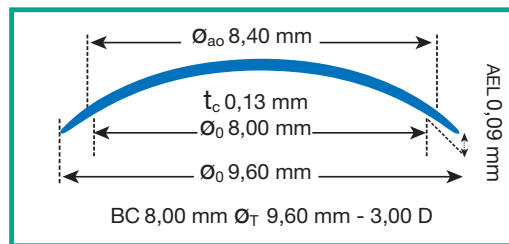

Menicon Z

Budowa asferyczna przedniej i tylnej części soczewki

Materiał Menicon Z

Dk / t_c : 125×10^{-9} (ISO) (t_c : 0,13 mm dla -3,00 D)

Średnica zmiana BC co 0,10 mm	9.00	9.20	9.40	9.60	9.80
7,20	[Diagram showing step change in BC]				
7,30 ~ 7,50	[Diagram showing step change in BC]				
7,60 ~ 7,80	[Diagram showing step change in BC]				
7,90 ~ 8,10	[Diagram showing step change in BC]				
8,20 ~ 8,60	[Diagram showing step change in BC]				

Zakres dostępnych parametrów

Parametry*	BC (mm)	Moc sferyczna (D)	Średnica (mm)
min. / maks.	6,50 do 9,00	- 25,00 do + 25,00	Średnica wybierana dowolnie w zakresie od 9,00 do 9,80
Standardowo	7,20 do 8,40	+ 5,00 do - 10,00	Średnica jest uzależniona od BC
Zmiana co	0,10	0,25	0,20

* Inne parametry mogą być dostępne na zamówienie.

Zasady dobierania soczewek

\varnothing_T	$K-K' < 0,20$ mm	$0,20$ mm $\leq K-K' \leq 0,40$ mm	$0,40$ mm $\leq K-K' \leq 0,50$ mm
Średnica od 9,00 do 9,80, w zależności od promienia	BC = K + 0,10	BC = K	BC = K - 0,10

K – najbardziej płaski promień rogówki K' – najbardziej stromy promień rogówki BC – promień krzywizny bazowej soczewki

Wskazania

- **Sztywne soczewki gazoprzepuszczalne o bardzo wysokim DK do korekcji miopii, hipermetropii i astygmatyzmu rogówkowego.**
- **Zalecane zastosowanie:**
 - u dzieci i nastolatków
 - w przypadkach nietolerancji soczewek miękkich
 - przy wysokiej ametropii
 - nieregularny kształt rogówki
 - zaburzenia filmu łzowego
 - astygmatyzm rogówkowy
 - noszenie w trybie ciągłym (do 30 dni)
- **Wymiana soczewek jest zalecana nie rzadziej niż co 2 lata.**
- **Noszenie dzienne lub w trybie ciągłym do 30 dni.**